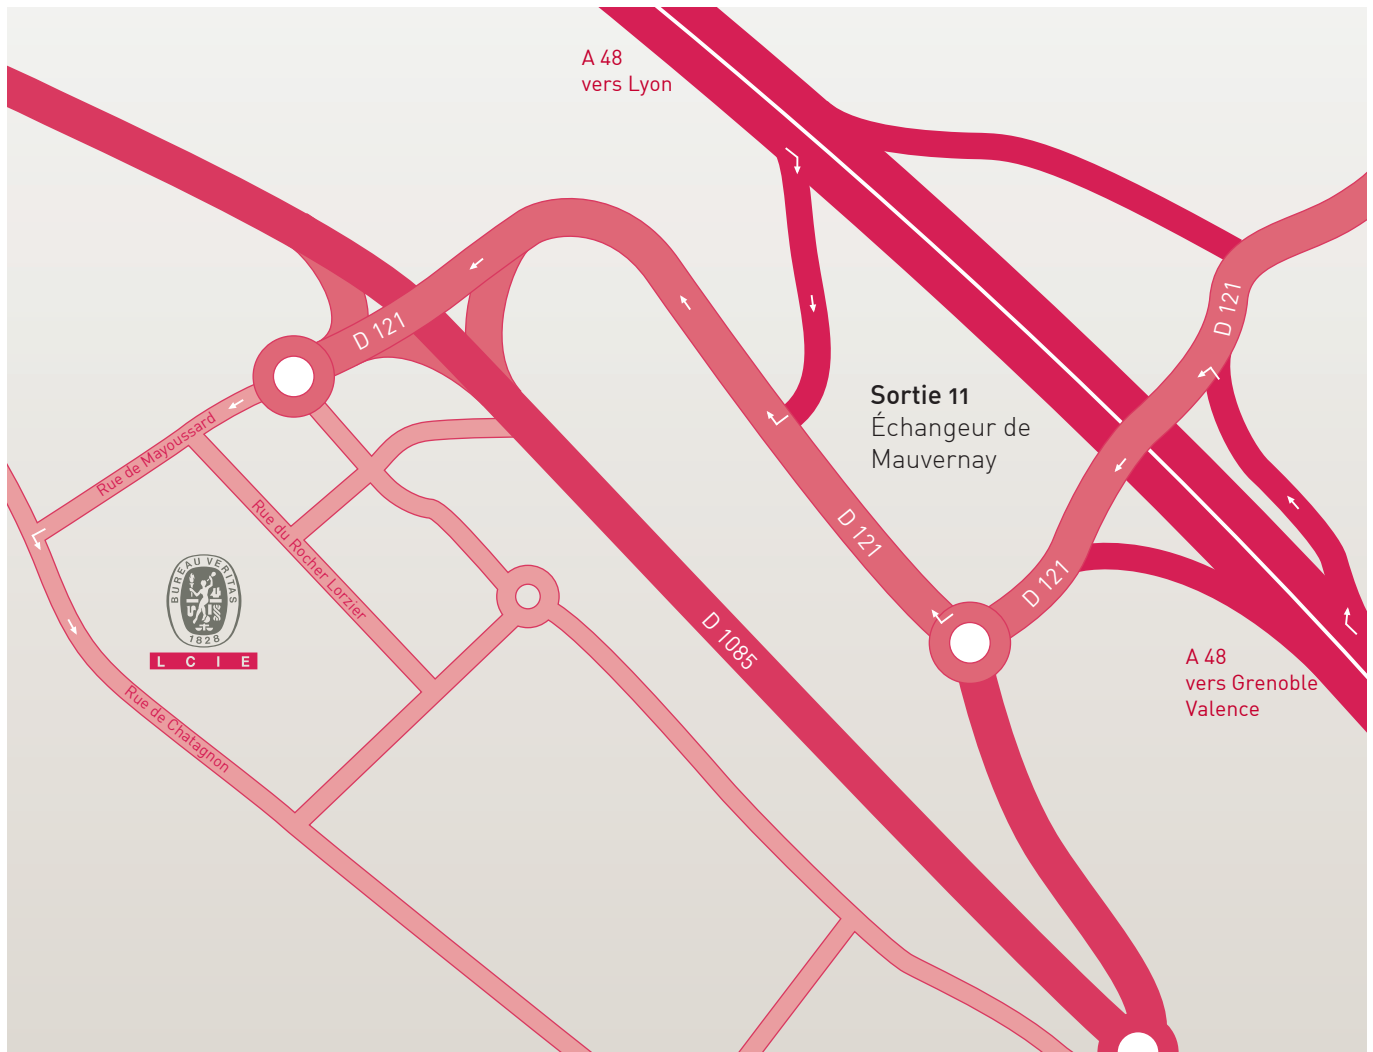

PLAN D'ACCÈS

LCIE Bureau Veritas - Site de Moirans
ZI Centr'alp - 170 rue de Chatagnon - 38430 Moirans

En venant de Grenoble et de Valence :

- Prendre A48 en direction de Lyon
- Sortie 11 : CENTR'ALP / MOIRANS
- Au carrefour à droite
- Au rond-point : 3ème à droite
- Au rond point 1ère à droite (passer au dessus de la D1085)
- Au rond point suivant, tout droit (dans la rue Mayoussard)
- Au bout de la rue à droite (rue Chatagnon)
- Puis 2ème entrée à gauche (Parc INOPOLIS - Bat C)

En venant de Lyon / Genève :

- Prendre A48
- Sortie 11 : Moirans / Centralp
- Au stop prendre à droite
- Au 1er rond point, tout droit jusqu'au bout de la rue Mayoussard
- Au bout de la rue prendre à gauche (rue Chatagnon)
- Puis 2ème entrée à gauche (Parc INOPOLIS - Bat C)