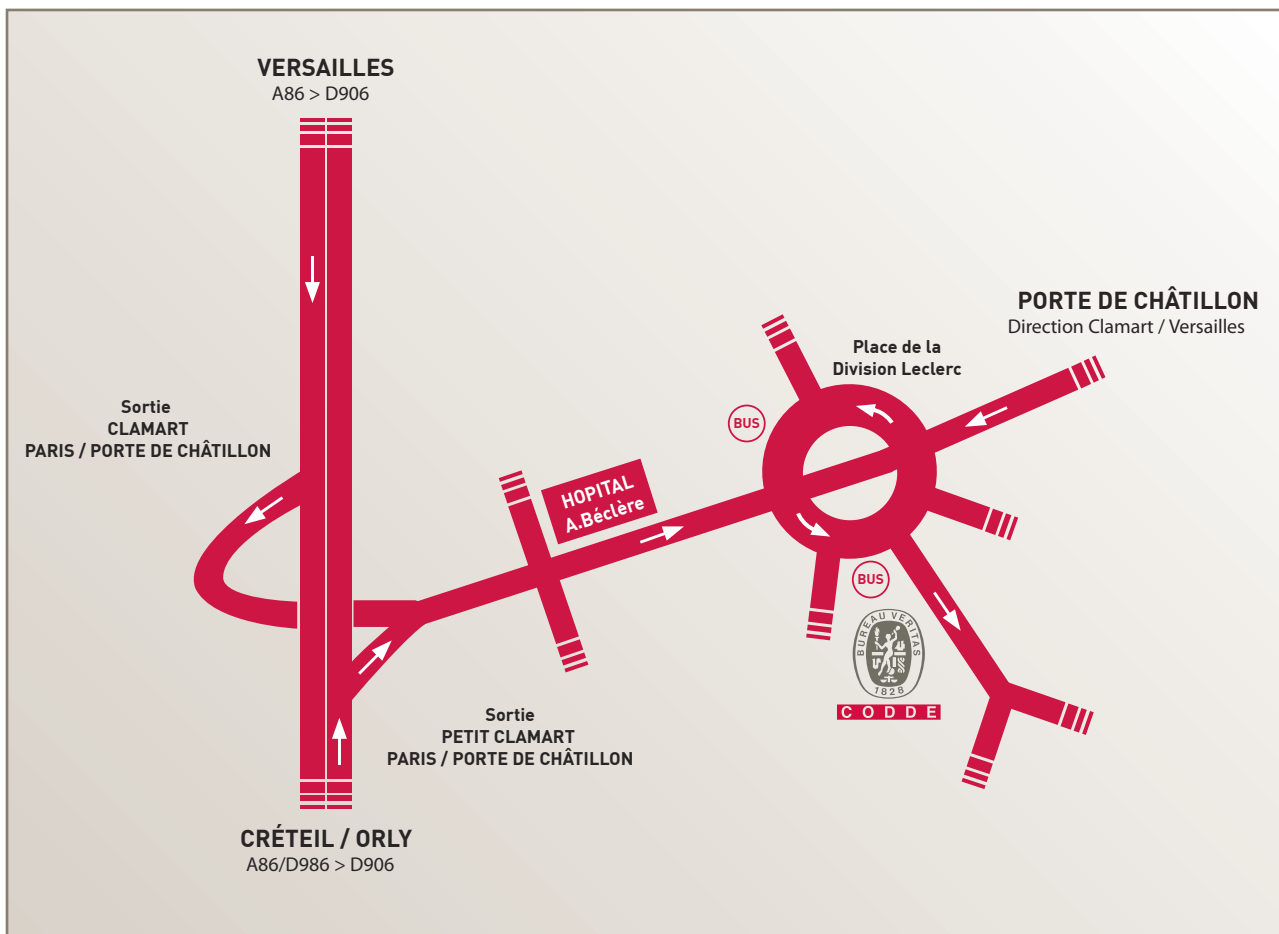

PLAN D'ACCÈS

Bureau Veritas Codde

33, avenue du Général Leclerc - 92260 Fontenay-aux-Roses

Depuis Paris Porte de Châtillon

Rejoindre la PORTE DE CHÂTILLON et emprunter la D906 en direction de CLAMART/VERSAILLES.
Après 3km, passer un premier rond-point puis un second.
En haut de la côte, garder votre droite en suivant LCIE (Place de la Division Leclerc).

Depuis le Pont de Sèvres

Rejoindre la N118 en direction de l'A10/BORDEAUX puis emprunter la sortie CRÉTEIL/A86.
Garder votre gauche et prendre la sortie CLAMART / PARIS PORTE DE CHÂTILLON.
> puis voir "Depuis Créteil / Orly"

Depuis Roissy

Rejoindre l'A1 en direction de PARIS, puis suivre l'A3 PARIS EST. Emprunter le PÉRIPHÉRIQUE INTÉRIEUR vers LYON et continuer jusqu'à la PORTE DE CHÂTILLON.
Prendre ensuite la D906 vers CLAMART/VERSAILLES.
> puis voir "Depuis Paris Porte de Châtillon"

Transports en commun

RATP - Bus 195, 190, 295, arrêt "Place de la Division Leclerc" à Clamart.
METRO - Ligne 13 : station Châtillon/Montrouge puis Bus.
RER - Ligne B2 : Gare du Nord direction Robinson, station "Fontenay-aux-Roses" (puis Bus 394).